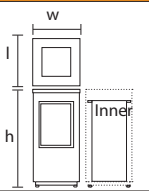

POWDER COATED
*Colours

LOGO / CUSTOM

800(h) x 400(l) x 400(w) mm
800(h) x 500(l) x 500(w) mm
900(h) x 500(l) x 500(w) mm
900(h) x 600(l) x 600(w) mm

Included

LG2152S **R4 800**
LG2153S **R5 800**
LG2163S **R6 100**
LG2164S **R7 600**

800(h) x 500(l) x 500(w) mm
800(h) x 600(l) x 600(w) mm
900(h) x 500(l) x 500(w) mm
900(h) x 600(l) x 600(w) mm

Included

MLA2153S
MLA2154S
MLA2163S
MLA2164S

P.O.A

SATIN

MLA2253S
MLA2254S
MLA2263S
MLA2264S

P.O.A